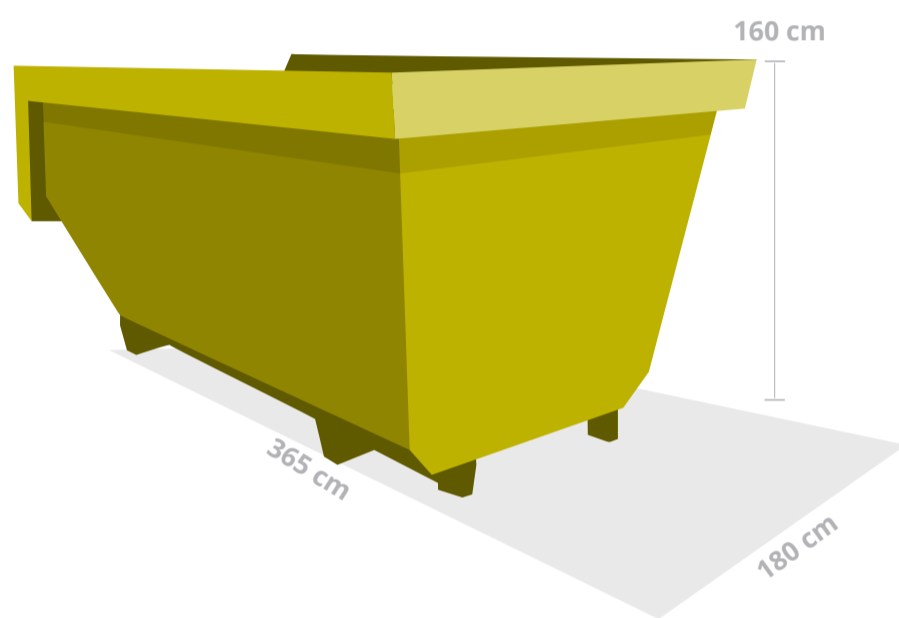

## 2,5 m portaalcontainer open

33x 

264x 

## 6 m portaalcontainer open

78x 

624x 

## 10 m portaalcontainer open

130x 

1.040x 

## 10 m portaalcontainer gesloten

130x 

1.040x 