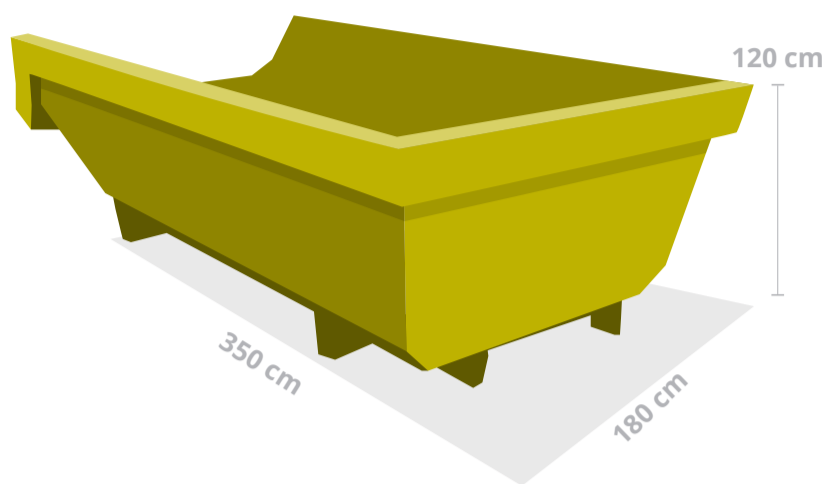

## 2,5 m portaalcontainer open

33x 

264x 

## 6 m portaalcontainer open

78x 

624x 

## 10 m portaalcontainer open

130x 

1.040x 

## 10 m portaalcontainer gesloten

130x 

1.040x 