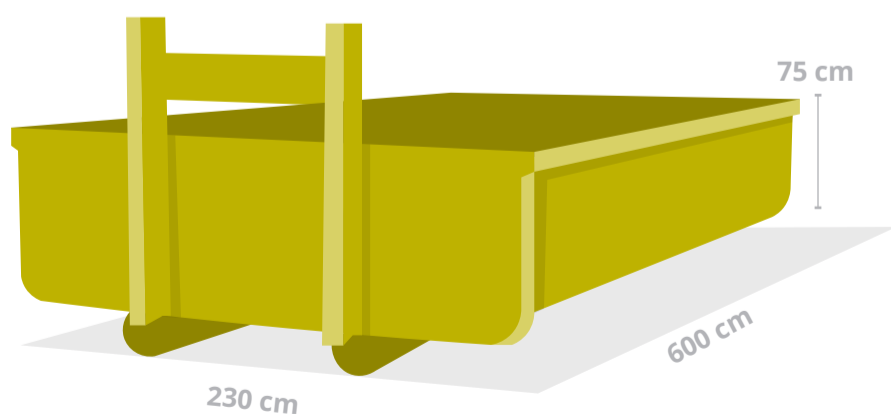

## 10 m portaalcontainer open

130x 

1.040x 

## 10 m portaalcontainer gesloten

130x 

1.040x 