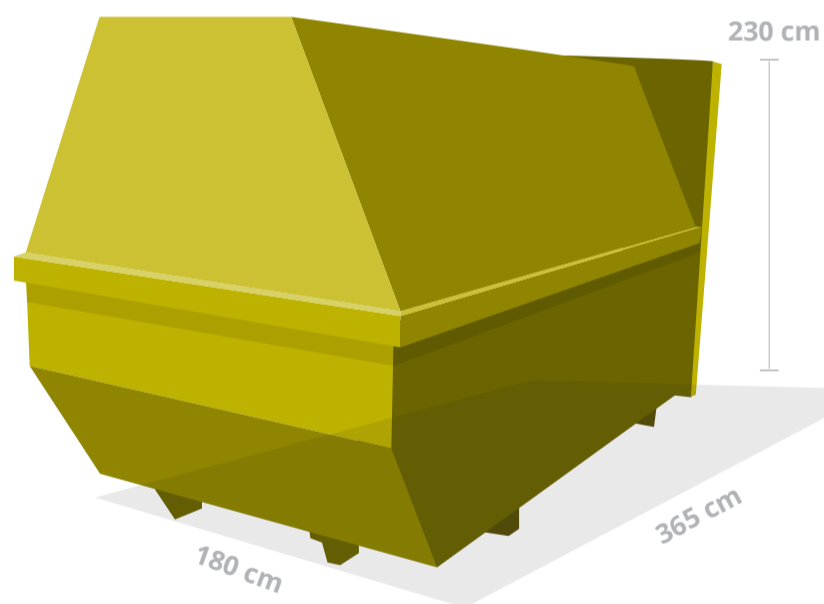

## 2,5 m portaalcontainer open

33x 

264x 

## 6 m portaalcontainer open

78x 

624x 

## 10 m portaalcontainer open

130x 

1.040x 

## 10 m portaalcontainer gesloten

130x 

1.040x 